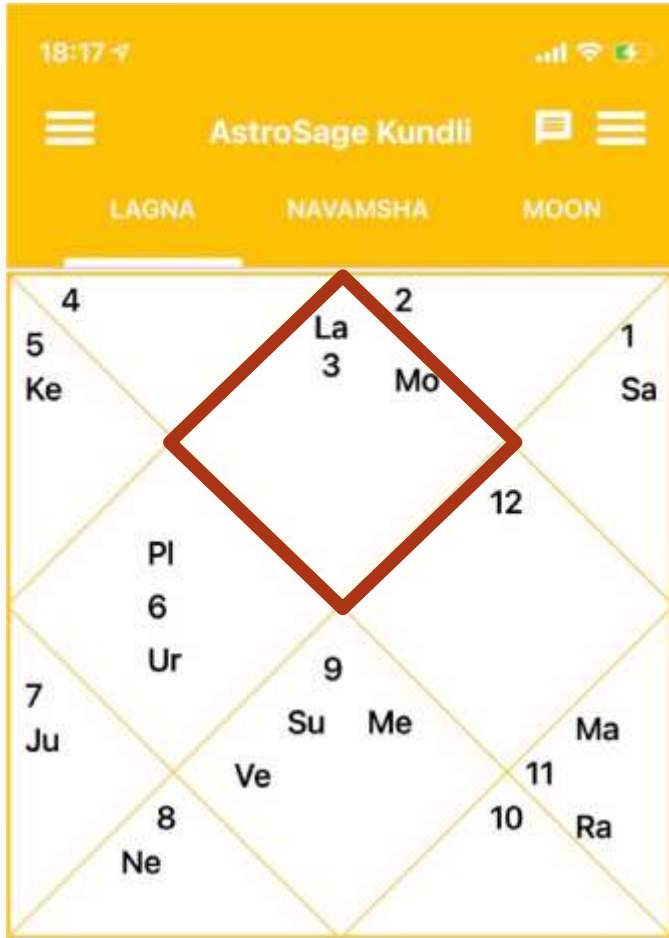

# 読み解き方

- ◆ ホロスコープで人生における可能性を、ダシャーで可能性の高い時期を、トランジットでそれが今なのか、を判断
- ◆ ホロスコープは、ハウスに入っている惑星(在住星)だけでなく、支配星(そのハウスの星座に対応する惑星)がどのハウスにいるか、それぞれの惑星の位置の関係(アスペクト、ヨガ)、などから読み解く

# ホロスコープ

- ◆ 出生時間、出生地などをもとに「ホロスコープ」と呼ばれる天体図を作成
  - 地球を中心として黄道上の12の星座を対応させたハウスに惑星の位置をプロット
- ◆ インド占星術では、「太陽」「月」「水星」「金星」「火星」「木星」「土星」、これに太陽と月の交点「ラーフ」「ケートゥ」の2つを含めた、9つの惑星を使う
  - 一般的に「星占い」と言われているものは、その人が生まれた日に太陽が留まっていた星座の位置を使う

「3/21～4/19生まれの人は牡羊座」  
◆ ~~その日が生まれた時に、東~~の地平線から昇ってきた星座を上昇星座（ラグナ・アセンダント）と呼び、基本的な人生の傾向を表す ◆ ラグナは約 2 時間単位で変わるため、出生時間と場所が必要

北インド式

南インド式

西洋占星術

21:50

AstroSage Kundli

LAGNA NAVAMSHA MOON

	Sa 08°44'		Mo 15°11' ASC 06°13'
Ra 22°15'			
Ma 13°03'			
			Ke 22°15'
Ve 01°20'			Pl 03°56'
Me 28°04'	Ne 06°11'	Ju 07°47'	Ur 15°06'
Su 08°53'			

# 惑星

◆地球を中心とした各惑星の位置をホロスコープにプロット

→「逆行」が起こるのはこのため

◆惑星それぞれがさまざまな意味を持つ

→象徴、地位、肉親、吉凶、身体の部位、トリグナ(サットヴァ、ラジャス、タマス)、宝石、意味など