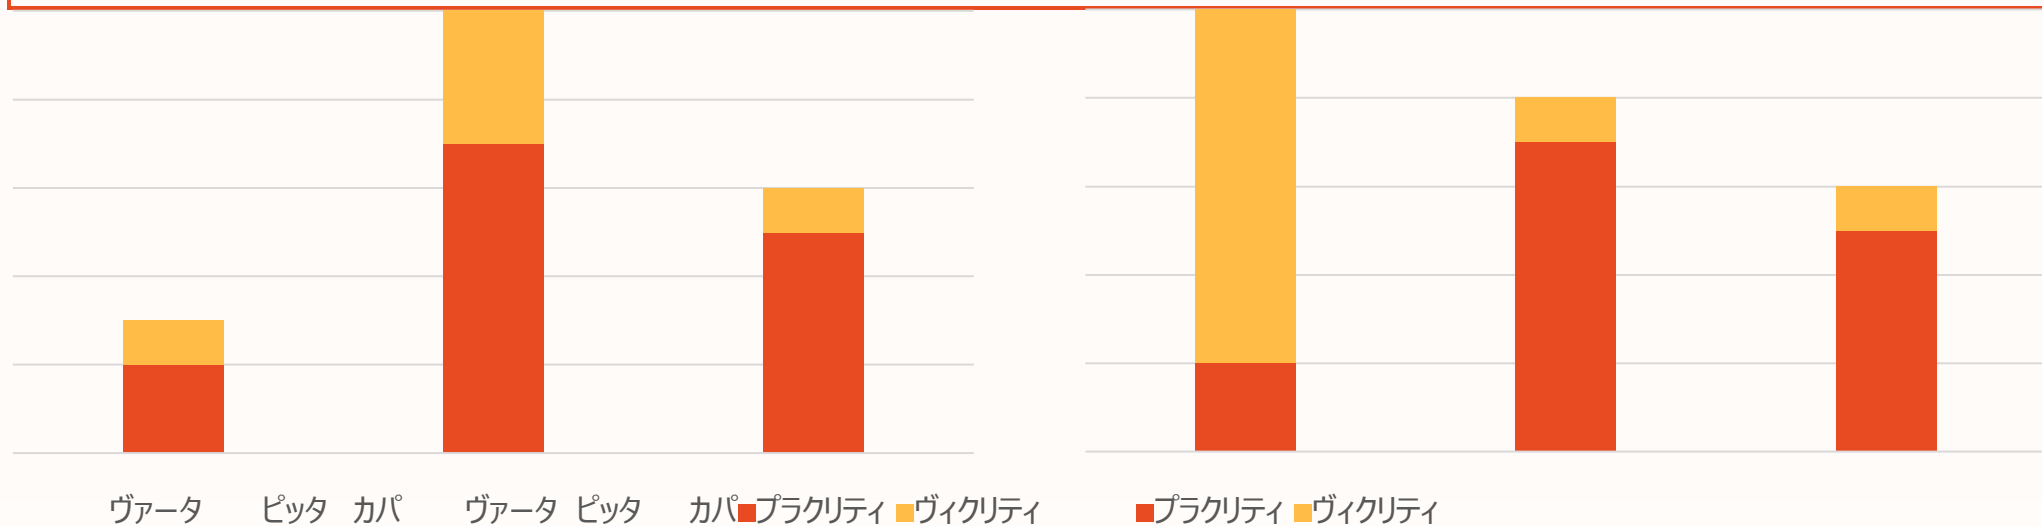

## プラクリティとヴィクリティ

- 要素(ドーシャ)：ヴァータ(風)、ピッタ(火)、カパ(水)
- 体質は、もともと持っているもの(プラクリティ)と現在の状態(ヴィクリティ)に分かれる  
→ホロスコープからはもともと持っているもの(プラクリティ)がわかる

A さん

B さん

# 体質をホロスコープでみる