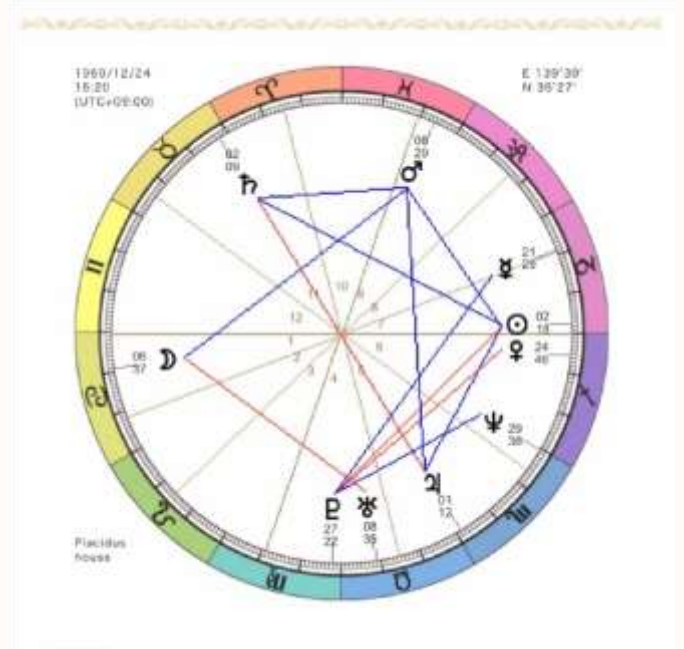

# 読み解き方

- ◆ ホロスコープで人生における可能性を、ダシャーで可能性の高い時期を、トランジットでそれが今なのか、を判断
- ◆ ホロスコープは、ハウスに入っている惑星(在住星)だけでなく、支配星(そのハウスの星座に対応する惑星)がどのハウスにいるか、それぞれの惑星の位置の関係(アスペクト、ヨガ)、などから読み解く

# ホロスコープ

- ◆ 出生時間、出生地などをもとに「ホロスコープ」と呼ばれる天体図を作成
  - 地球を中心として黄道上の12の星座を対応させたハウスに惑星の位置をプロット
- ◆ インド占星術では、「太陽」「月」「水星」「金星」「火星」「木星」「土星」、これに太陽と月の交点「ラーフ」「ケートゥ」の2つを含めた、9つの惑星を使う
  - 一般的に「星占い」と言われているものは、その人が生まれた日に太陽が留まっていた星座の位置を使う

「3/21～4/19生まれの人は牡羊座」  
◆ ~~その日が生まれた時に、東~~の地平線から昇ってきた星座を上昇星座（ラグナ・アセンダント）と呼び、基本的な人生の傾向を表す ◆ ラグナは約 2 時間単位で変わるため、出生時間と場所が必要

北インド式

南インド式

西洋占星術

21:50

AstroSage Kundli

LAGNA NAVAMSHA MOON

	Sa 08°44'		Mo 15°11' ASC 06°13'
Ra 22°15'			
Ma 13°03'			
			Ke 22°15'
Ve 01°20'			Pl 03°56'
Me 28°04'	Ne 06°11'	Ju 07°47'	Ur 15°06'
Su 08°53'			

# 惑星

◆地球を中心とした各惑星の位置をホロスコープにプロット

→「逆行」が起こるのはこのため

◆惑星それぞれがさまざまな意味を持つ

→象徴、地位、肉親、吉凶、身体の部位、トリグナ(サットヴァ、ラジャス、タマス)、宝石、意味など